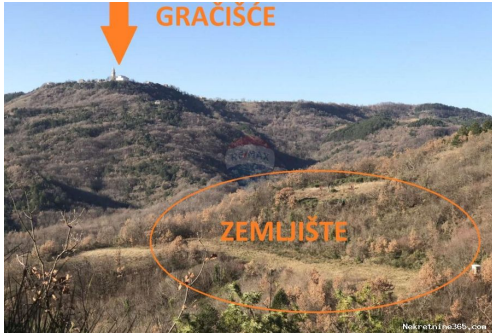

Istra, Gračišće okolica poljoprivredno zemljište 14825m2, Gračišće, Arazi

Satıcı Bilgisi

Ad:	ReMax Centar nekretnina
Ekle:	ReMax
Soyad:	Centar nekretnina
Firma Adı:	ReMax Centar Nekretnina
Service Type:	Selling and renting
Web Sitesi:	https://www.remax-centarnekretnina.com
Ülke:	Croatia
Region:	Primorsko-goranska županija
City:	Rijeka
Posta Kodu:	51000
Adres:	Krešimirova 12a
Phone:	0038551635350
Hakkımızda:	Još od 2008. godine Remax Centar nekretnina dom je ponajboljih lokalnih stručnjaka za posredovanje u prometu nekretnina na području Istre, Rijeke i Kvarnera, Gorskog kotara te Zagreba i okolice. Naša tvrtka stvorena je s vizijom da bude partner prepoznat po povjerenju, kako svojim klijentima, tako i svojim zaposlenicima, poslovnim suradnicima i široj zajednici u kojoj djeluje.

Naš sustav poslovanja te široka baza kupaca i prodavatelja osiguravaju kratke rokove realizacije, a pažljiv izbor i provjera svih nekretnina unutar našeg sustava garantira sigurnost i zadovoljstvo naših klijenata. Njihovim potrebama uvijek dajemo prioritet, s ciljem da riješimo izazove s kojima se susreću i nadmašimo njihova očekivanja, bilo to kod pružanja savjetovanja za najbolji oblik financiranja, rješavanje dokumentacije, ugovaranja