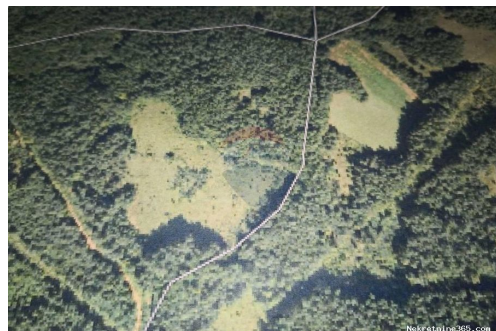

Gračičće, poljoprivredno zemljište, Gračičće, Arazi

Satıcı Bilgisi

Ad:	ReMax Centar nekretnina
Ekle:	ReMax
Soyad:	Centar nekretnina
Firma Adı:	ReMax Centar Nekretnina
Service Type:	Selling and renting
Web Sitesi:	https://www.remax-centarnekretnina.com
Ülke:	Croatia
Region:	Primorsko-goranska županija
City:	Rijeka
Posta Kodu:	51000
Adres:	Krešimirova 12a
Phone:	0038551635350
Hakkımızda:	Još od 2008. godine Remax Centar nekretnina dom je ponajboljih lokalnih stručnjaka za posredovanje u prometu nekretnina na području Istre, Rijeke i Kvarnera, Gorskog kotara te Zagreba i okolice. Naša tvrtka stvorena je s vizijom da bude partner prepoznat po povjerenju, kako svojim klijentima, tako i svojim zaposlenicima, poslovnim suradnicima i široj zajednici u kojoj djeluje. Naš sustav poslovanja te široka baza kupaca i prodavatelja osiguravaju kratke rokove realizacije, a pažljiv izbor i provjera svih nekretnina unutar našeg sustava garantira sigurnost i zadovoljstvo naših klijenata. Njihovim potrebama uvijek dajemo prioritet, s ciljem da riješimo izazove s kojima se susreću i nadmašimo njihova očekivanja, bilo to kod pružanja savjetovanja za najbolji oblik financiranja, rješavanje dokumentacije, ugovaranja