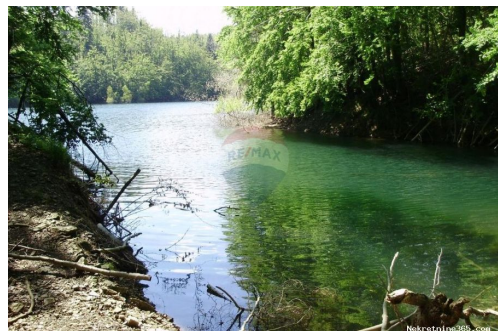

Šuma uz jezero-mogućnost zamjene, Lokve, Arazi

Satıcı Bilgisi

Ad:	ReMax Centar nekretnina
Ekle:	ReMax
Soyad:	Centar nekretnina
Firma Adı:	ReMax Centar Nekretnina
Service Type:	Selling and renting
Web Sitesi:	https://www.remax-centarnekretnina.com
Ülke:	Croatia
Region:	Primorsko-goranska županija
City:	Rijeka
Posta Kodu:	51000
Adres:	Krešimirova 12a
Phone:	0038551635350
Hakkımızda:	Još od 2008. godine Remax Centar nekretnina dom je ponajboljih lokalnih stručnjaka za posredovanje u prometu nekretnina na području Istre, Rijeke i Kvarnera, Gorskog kotara te Zagreba i okolice. Naša tvrtka stvorena je s vizijom da bude partner prepoznat po povjerenju, kako svojim klijentima, tako i svojim zaposlenicima, poslovnim suradnicima i široj zajednici u kojoj djeluje. Naš sustav poslovanja te široka baza kupaca i prodavatelja osiguravaju kratke rokove realizacije, a pažljiv izbor i provjera svih nekretnina unutar našeg sustava garantira sigurnost i zadovoljstvo naših klijenata. Njihovim potrebama uvijek dajemo prioritet, s ciljem da riješimo izazove s kojima se susreću i nadmašimo njihova očekivanja, bilo to kod pružanja savjetovanja za najbolji oblik financiranja, rješavanje dokumentacije, ugovaranja